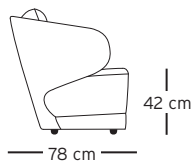

## TRICK Sofa

230 cm  
 3-Sitzer  
 3-seater

200 cm  
 2,5-Sitzer  
 2,5-seater

170 cm  
 2-Sitzer  
 2-seater

78 cm

42 cm

78 cm

41 cm

70 cm

Hocker  
 Footstool  
 T/D = 70 cm

#### Sitztiefe

Ca. 54 cm.

#### Seat depth

Approx. 54 cm.