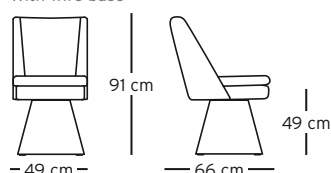

Armlehnstuhl
Armchair

Mit Drahtuntergestell
With wire base