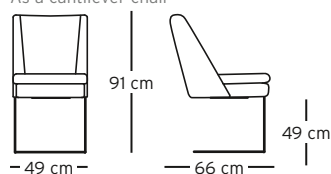

Armlehnstuhl
Armchair

Als Freischwinger
As a cantilever chair