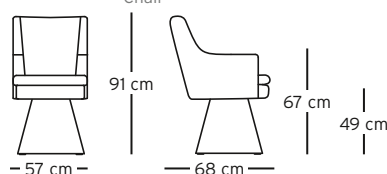

Stuhl
Chair