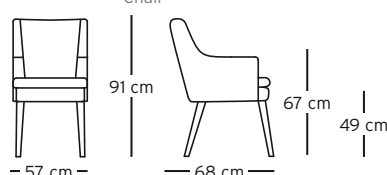

Stuhl
Chair