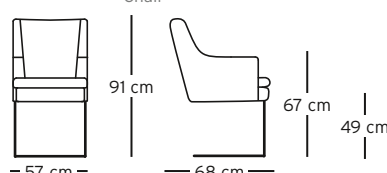

Stuhl
Chair