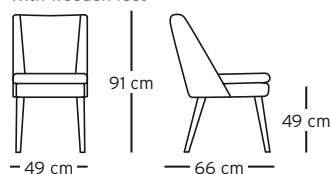

477

FYN Stuhl

Mit Holzfüßen
With wooden feet