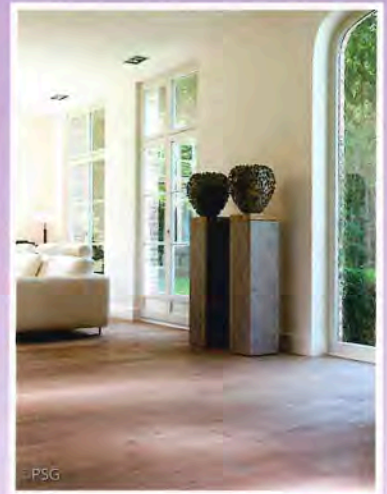

Ihre Lebensqualität ist unser Anspruch.

+ verlegen

+ dekorieren

+ polstern

+ tapezieren

+ malerarbeiten

+ sonnenschutz

NATTKEMPER

+ **Brummel**

creative wohngestalter

jöllenecker straße 289, 33613 bielefeld
tel. 05 21 - 88 77 60, fax 05 21 - 88 91 39
e-mail: nattkemper@brummel.de
internet: www.brummel.de