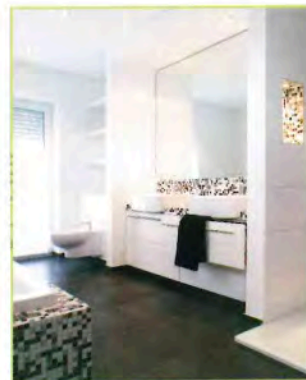

Rietberger Straße 68a · 33397 Rietberg
Fon: 029 44-97 86 944 · Fax: 029 44-97 86 945
www.udo-passgang.de